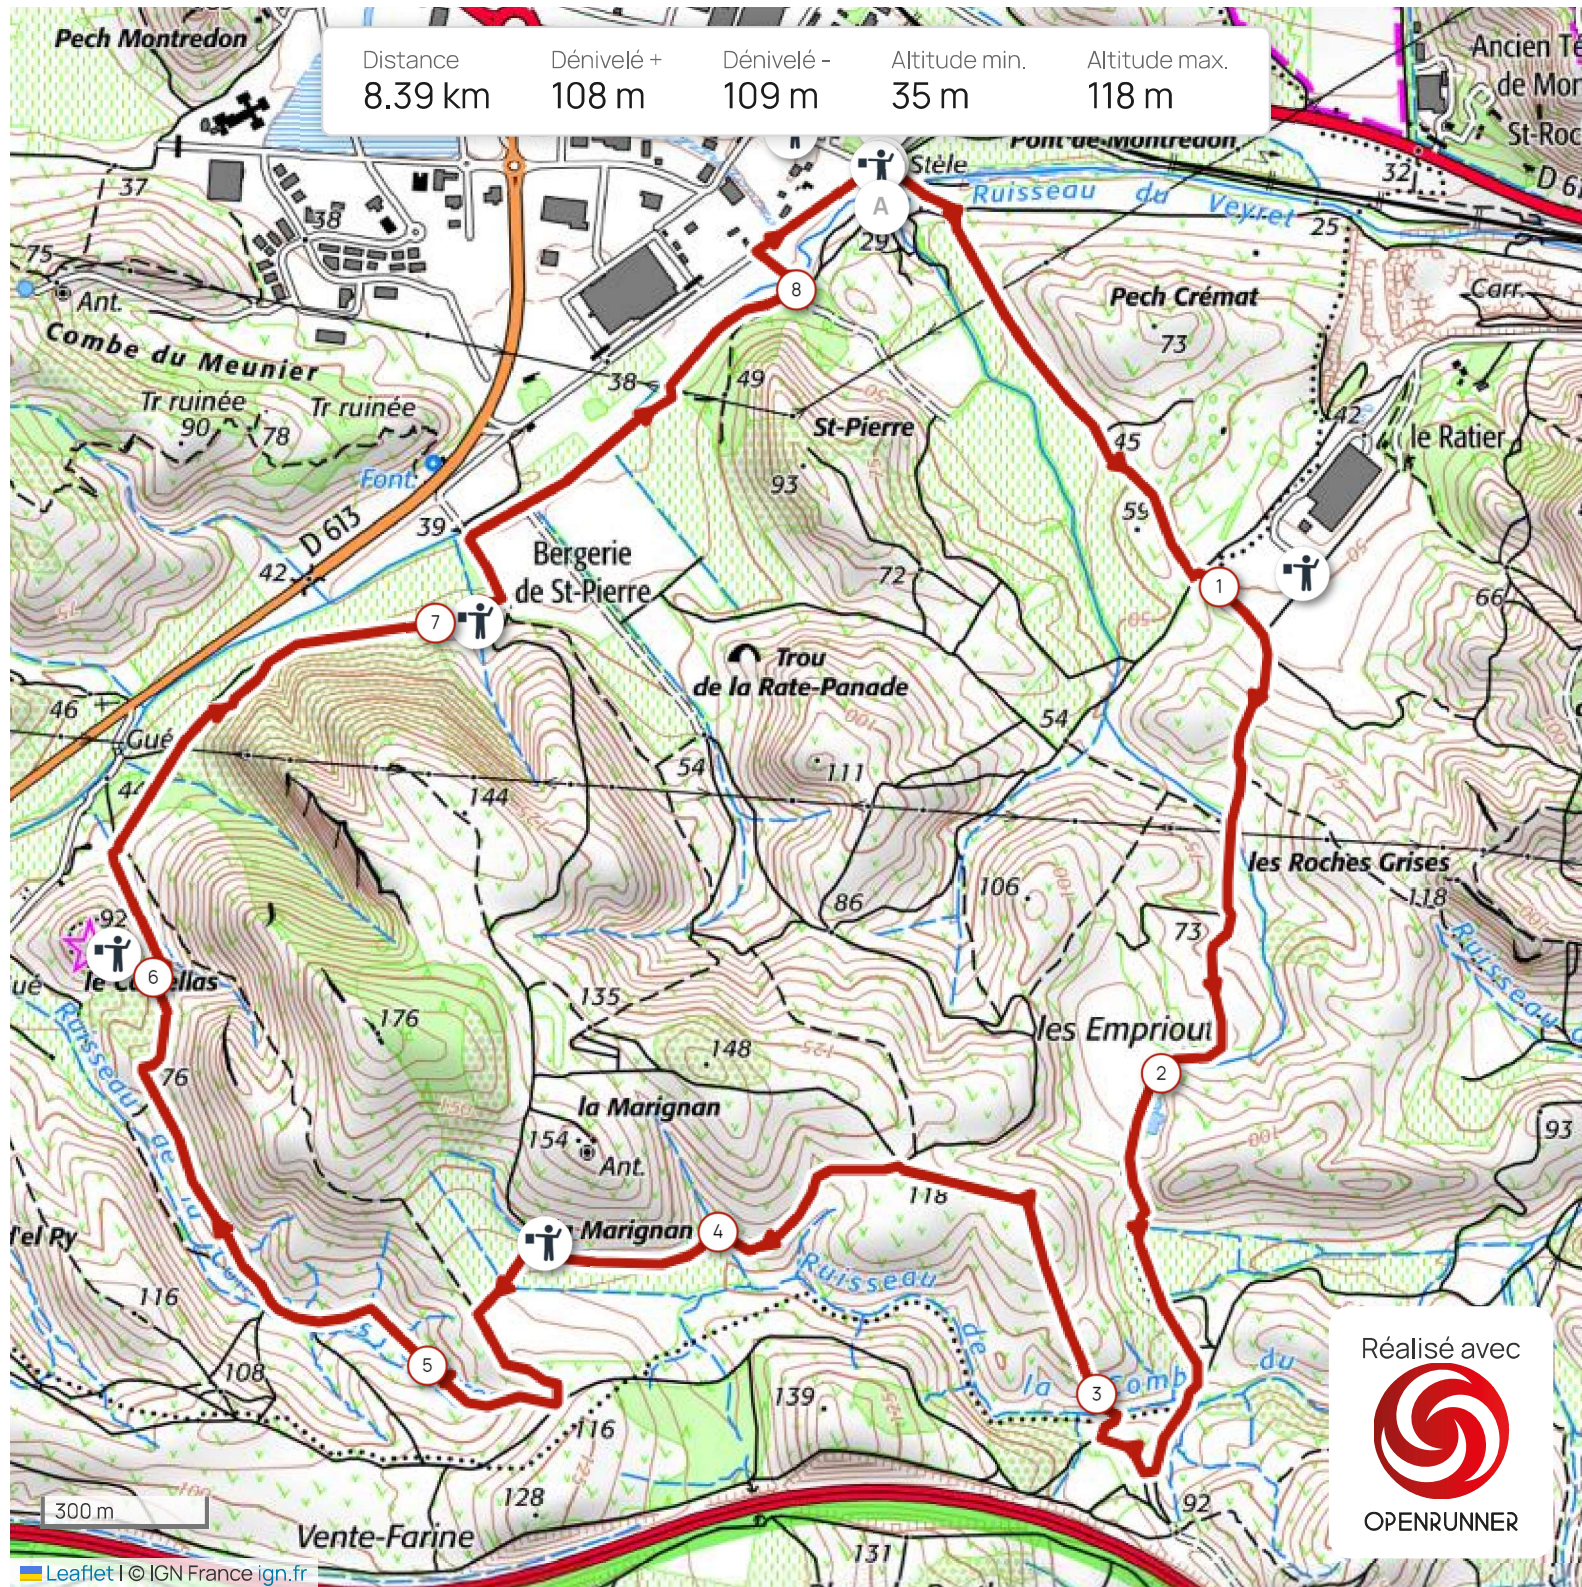

| Distance | Dénivelé + | Dénivelé - | Altitude min. | Altitude max. |
|----------|------------|------------|---------------|---------------|
| 8.39 km | 108 m | 109 m | 35 m | 118 m |

Réalisé avec

OPENRUNNER

Les informations sur les types de voies ne sont pas disponibles pour ce parcours.

En savoir plus